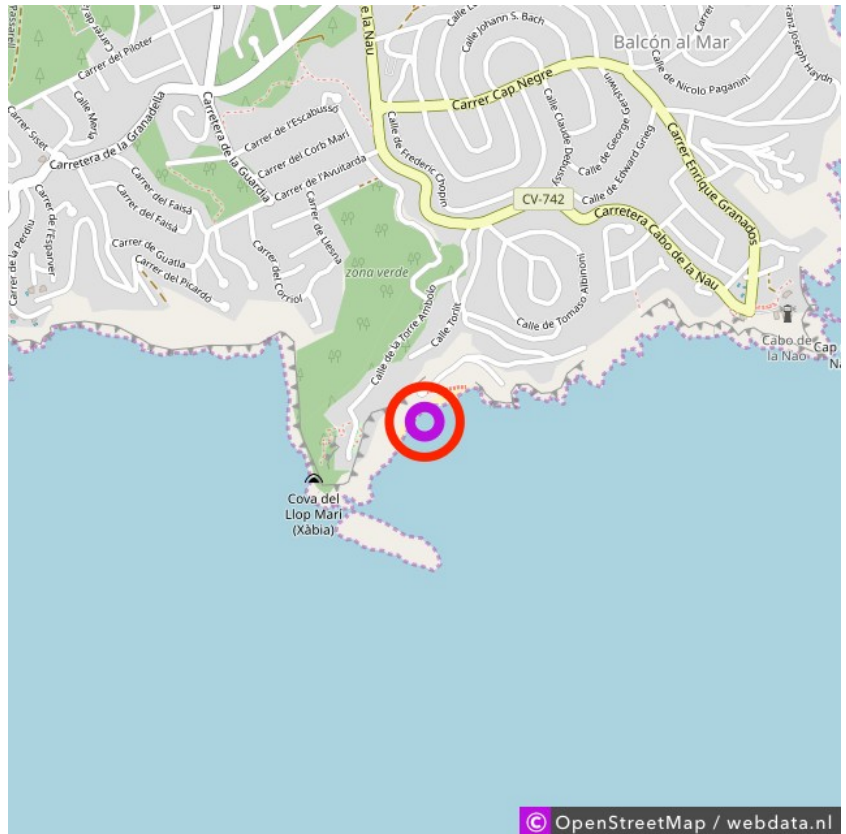

Cala de Ambolo

Cala de Ambolo

Lat: 38.730053

Long: 0.218093

Cala de Ambolo (20-09-2019)

①

Aus den hier angegebenen Angaben können keine Rechte abgeleitet werden. Die Informationen auf dieser Seite kommen großen Teil von den Besuchern. Sehen Sie Fehler oder Ergänzungen, helfen Sie anderen und teilen Sie uns diese auf naturismusgids.nl mit.