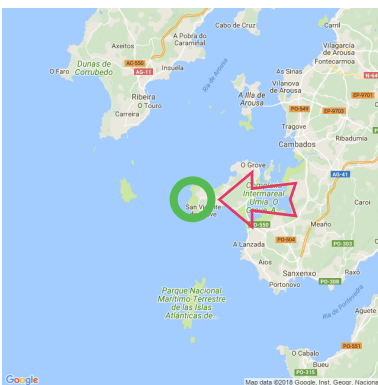

### Castiñeira

Lat: 42.468155

Long: -8.936664

Castiñeira (24-02-2018)

①

Aus den hier angegebenen Angaben können keine Rechte abgeleitet werden. Die Informationen auf dieser Seite kommen großen Teil von den Besuchern. Sehen Sie Fehler oder Ergänzungen, helfen Sie anderen und teilen Sie uns diese auf naturismusgids.nl mit.