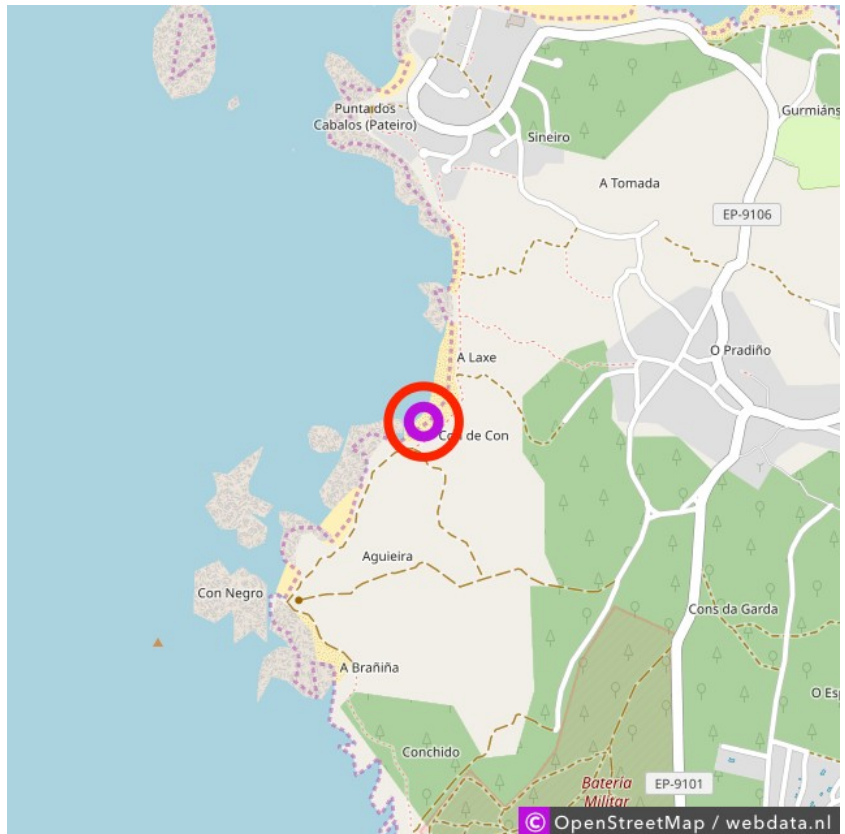

Castiñeira

Castiñeira

Lat: 42.468155

Long: -8.936664

Castiñeira (17-12-2018)

①

Aus den hier angegebenen Angaben können keine Rechte abgeleitet werden. Die Informationen auf dieser Seite kommen großen Teil von den Besuchern. Sehen Sie Fehler oder Ergänzungen, helfen Sie anderen und teilen Sie uns diese auf naturismusgids.nl mit.