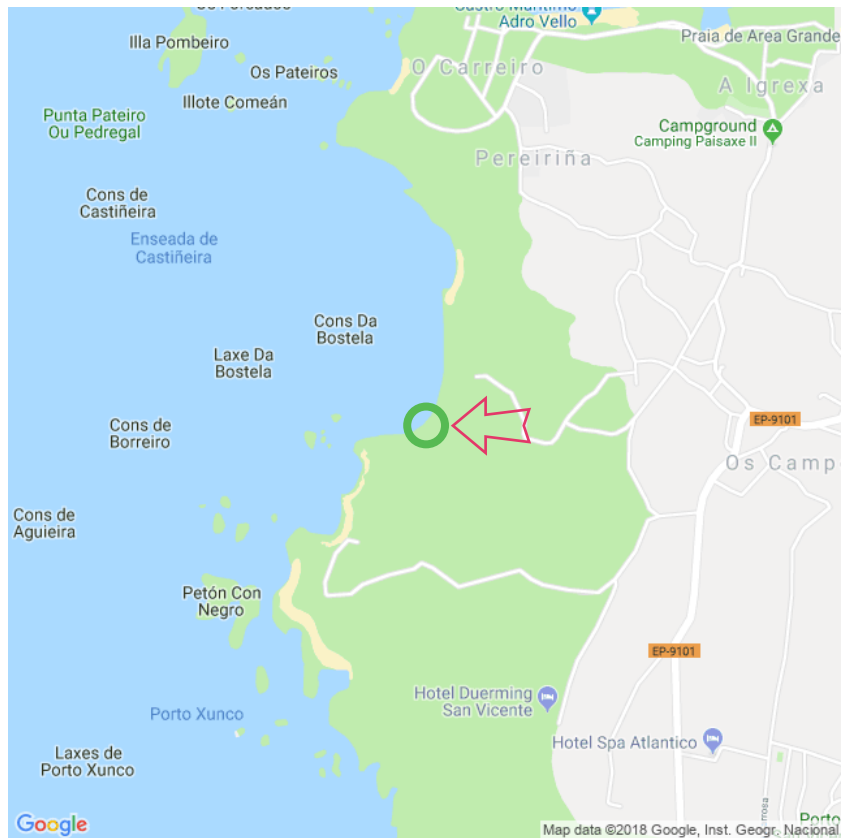

## Castiñeira

### Castiñeira

Lat: 42.468155

Long: -8.936664

Castiñeira (19-08-2018)

①

Aus den hier angegebenen Angaben können keine Rechte abgeleitet werden. Die Informationen auf dieser Seite kommen großen Teil von den Besuchern. Sehen Sie Fehler oder Ergänzungen, helfen Sie anderen und teilen Sie uns diese auf naturismusgids.nl mit.