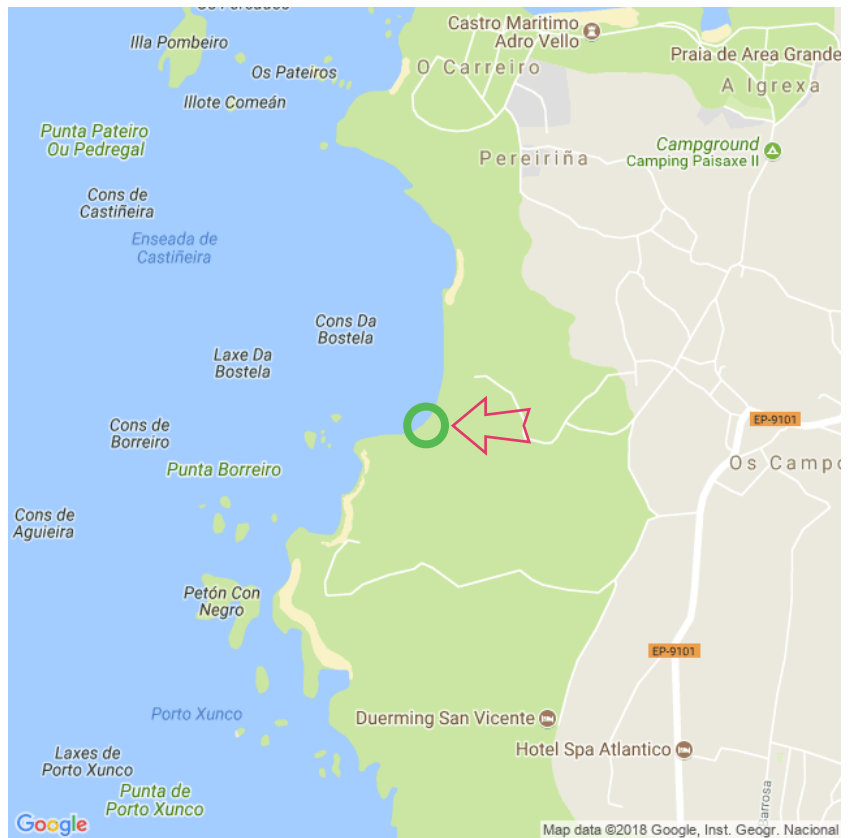

## Castiñeira

### Castiñeira

Lat: 42.468155

Long: -8.936664

Castiñeira (24-02-2018)

①

Aus den hier angegebenen Angaben können keine Rechte abgeleitet werden. Die Informationen auf dieser Seite kommen großen Teil von den Besuchern. Sehen Sie Fehler oder Ergänzungen, helfen Sie anderen und teilen Sie uns diese auf naturismusgids.nl mit.