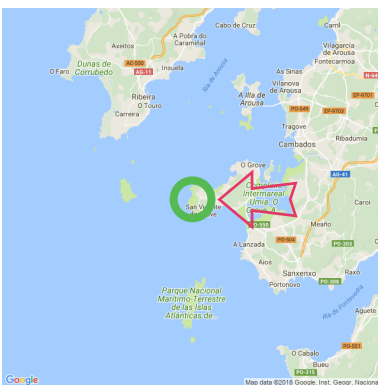

Castiñeira

Castiñeira

Lat: 42.468155

Long: -8.936664

Castiñeira (23-05-2018)

①

Aus den hier angegebenen Angaben können keine Rechte abgeleitet werden. Die Informationen auf dieser Seite kommen großen Teil von den Besuchern. Sehen Sie Fehler oder Ergänzungen, helfen Sie anderen und teilen Sie uns diese auf naturismusgids.nl mit.