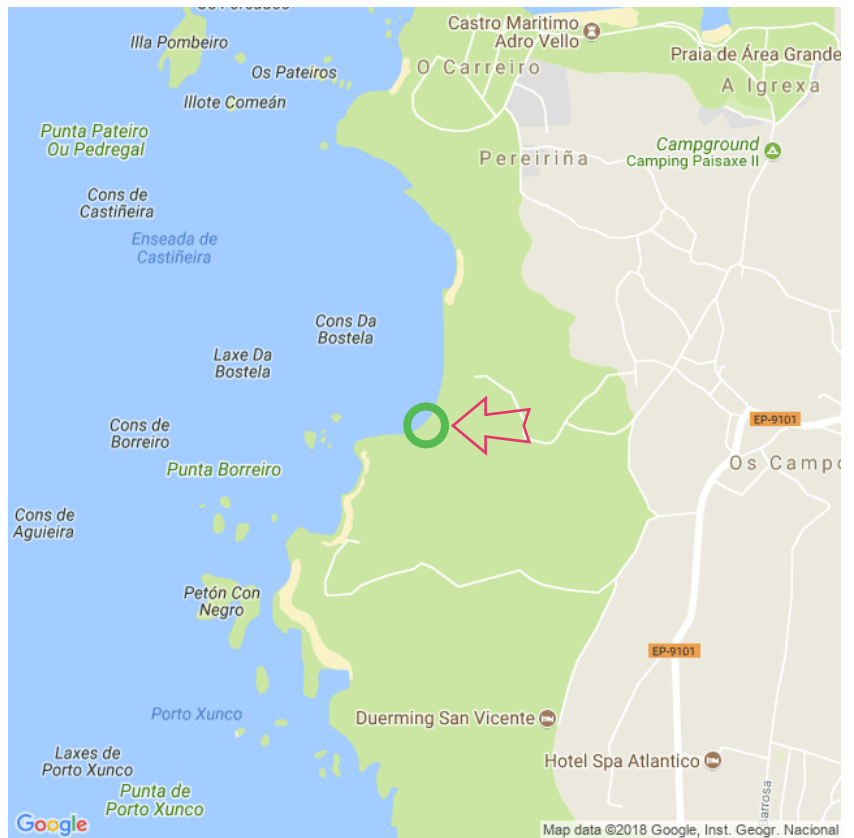

Castiñeira

Castiñeira

Lat: 42.468155

Long: -8.936664

Castiñeira (23-05-2018)

①

Aus den hier angegebenen Angaben können keine Rechte abgeleitet werden. Die Informationen auf dieser Seite kommen großen Teil von den Besuchern. Sehen Sie Fehler oder Ergänzungen, helfen Sie anderen und teilen Sie uns diese auf naturismusgids.nl mit.