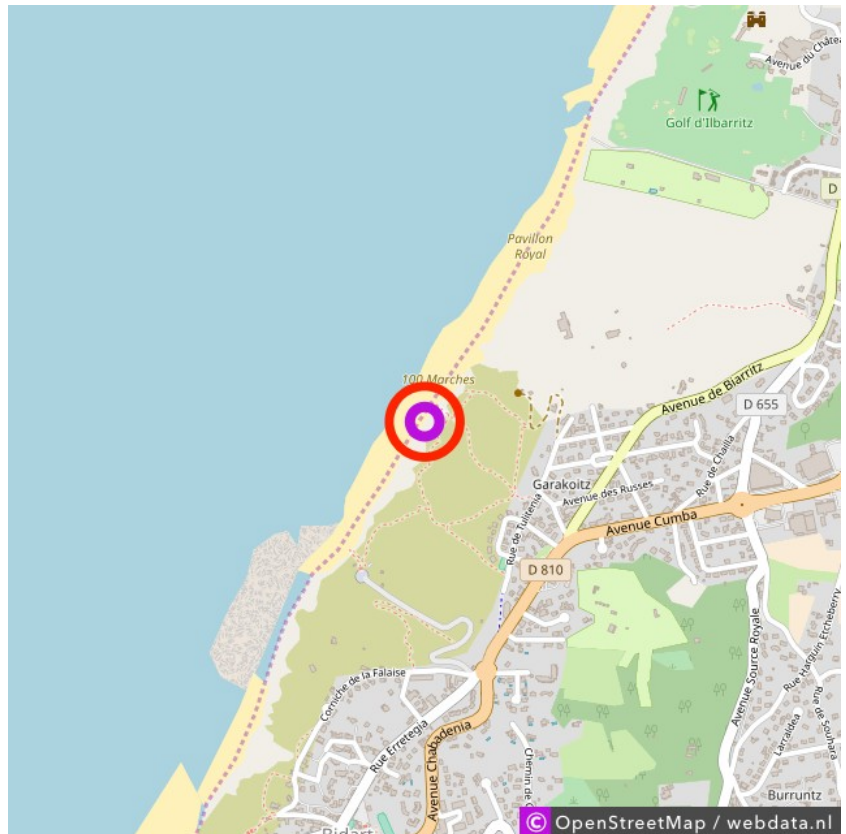

## Plage des Cent Marches

### Plage des Cent Marches

Lat: 43.449050

Long: -1.587351

Plage des Cent Marches (16-10-2018)

①

Aus den hier angegebenen Angaben können keine Rechte abgeleitet werden. Die Informationen auf dieser Seite kommen großen Teil von den Besuchern. Sehen Sie Fehler oder Ergänzungen, helfen Sie anderen und teilen Sie uns diese auf naturismusgids.nl mit.